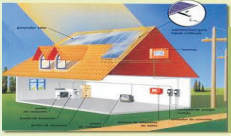

TIPO DE INSTALAÇÕES

Instalação em coberturas com telhas

Instalação em coberturas com fibrocimento

Instalação em coberturas com painéis sanduiche

Instalação em coberturas com chapa metálica

Instalação em solo preparado

Instalação em solo Virgem

Instalação em cobertura com laje

SISTEMA FIXO SOLAR

SISTEMA SEGUIDOR SOLAR

CRONOLAN

ENERGIA SOLAR FOTOVOLTAICA

POUPE NA FACTURA DA ELECTRICIDADE

MONTAGEM SIMPLES

Dimensionamento
correcto

Soluções à
medida

Instalação
personalizada

Técnicos
qualificados

Rapidez de
montagem

Qualidade
garantida

ENERGIA SOLAR FOTOVOLTAICA

Como fazemos:

Analizamos a sua factura de energia.

Propomos um sistema fotovoltaico
sustentável e economicamente viável.

Descrevemos detalhadamente a
rentabilidade do investimento.

Fazemos o projecto.

Ajudamos a apresentar a candidatura à
geração de energia eléctrica.